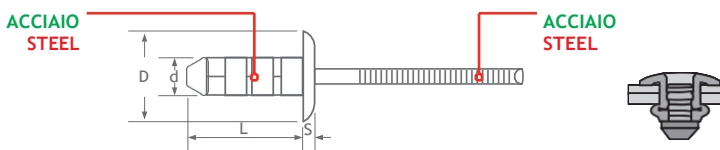

d mm.	L mm.	Codice Code	 mm.	 mm.	D mm.	S mm.			
3,2	8,7	BR0473287	1,0 - 3,0	ø 3,3	6,5	1,1	1300	1200	8.500
	11,3	BR04732113	3,0 - 5,0						8.000
	13,6	BR04732136	5,0 - 7,0						7.000

d mm.	L mm.	Codice Code	 mm.	 mm.	D mm.	S mm.			
4,0	10,1	BR04740101	1,0 - 3,0	ø 4,1	8,1	1,3	2800	2400	6.000
	12,1	BR04740121	3,0 - 5,0						5.000
	15,1	BR04740151	5,0 - 7,0						4.500

d mm.	L mm.	Codice Code	 mm.	 mm.	D mm.	S mm.			
4,8	12,1	BR04748121	1,5 - 3,5	ø 4,9	9,5	1,5	3800	3600	4.000
	14,6	BR04748146	3,5 - 6,0						4.000
	17,6	BR04748176	6,0 - 8,5						3.500

d mm.	L mm.	Codice Code	 mm.	 mm.	D mm.	S mm.			
6,0	14,2	BR04760142	1,5 - 4,0	ø 6,1	12,0	1,8	5400	4200	2.000
	17,2	BR04760172	3,0 - 6,0						1.500
	20,2	BR04760202	6,0 - 9,0						1.500
	23,2	BR04760232	9,0 - 12,0						1.500

TUDIBULB EXTRA ACCIAIO / ACCIAIO - Testa Tonda
TUDIBULB EXTRA STEEL/STEEL - Dome Head

d mm.	L mm.	Codice Code	 mm.	 mm.	D mm.	S mm.			
6,4	17,3	BR04764173	1,5 - 5,5	ø 6,6	13,4	3,10	6800	11100	1.500
	21,3	BR04764213	5,0 - 9,0						1.000